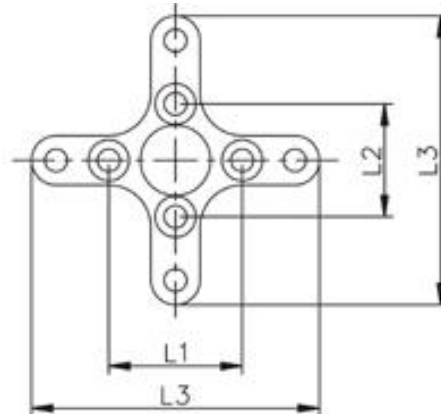

Apartado de Correos 34 - 28.250 - TORRELODONES (Madrid)
Teléfonos: 91 852 50 51 y 687 88 48 61
www.aero-import.com

BANCADAS

Referencia	Motor	Medidas	Nº:
190018	4250	50,5 x 74,8 mm.	767
190019	4260	50,5 x 84,8 mm.	768
190025	5045	61,2 x 72 mm.	1.218
190030	6354	68,2 x 86 mm.	1.220
190035	6364	68,2 x 96 mm.	770
190040	6374	68,2 x 106 mm.	1.221

Apartado de Correos 34 - 28.250 - TORRELODONES (Madrid)
Teléfonos: 91 852 50 51 y 687 88 48 61
www.aero-import.com

BANCADA pequeña

Referencia	Motor	L1	L2	Nº:
1900660	28 xxx	19 mm.	16 mm.	1.194