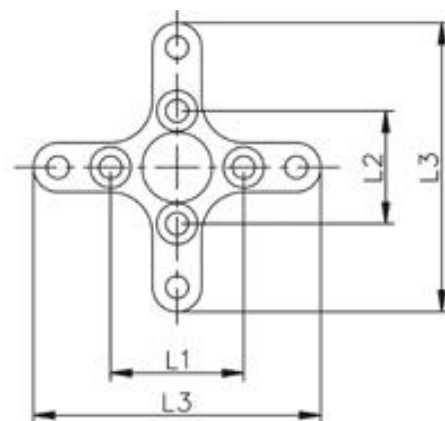

Apartado de Correos 34 - 28.250 - TORRELODONES (Madrid)
Teléfonos: 91 852 50 51 y 687 88 48 61
www.aero-import.com

MONTAJE TRASERO CON PORTAPALAS

| Referencia | Motor | L1 | L2 | L3 | Nº: | COLOR |
|------------|---------------|--------|--------|--------|--------------|---------------|
| 190100 | 28 xxx | 19 mm. | 16 mm. | 41 mm. | 4.059 | Negro |
| 190105 | 35 xxx | 25 mm. | 19 mm. | 42 mm. | 1.182 | Blanco |
| 190110 | 42 xxx | 25 mm. | 25 mm. | 58 mm. | 1.183 | Blanco |
| 190115 | 50 xxx | 30 mm. | 30 mm. | 68 mm. | 1.184 | Blanco |
| 190120 | 63 xxx | 30 mm. | 44 mm. | 82 mm. | 1.185 | Blanco |

Apartado de Correos 34 - 28.250 - TORRELODONES (Madrid)
Teléfonos: 91 852 50 51 y 687 88 48 61
www.aero-import.com

SOPORTE TRASERO

| Referencia | Motor | L1 | L2 | L3 | Nº: | COLOR |
|------------|---------------|--------|--------|--------|------------|---------------|
| 190950 | 28 xxx | 19 mm. | 16 mm. | 41 mm. | 771 | Negro |
| 190955 | 35 xxx | 25 mm. | 19 mm. | 42 mm. | 772 | Blanco |
| 190960 | 42 xxx | 25 mm. | 25 mm. | 58 mm. | 773 | Blanco |
| 190965 | 50 xxx | 30 mm. | 30 mm. | 68 mm. | 774 | Negro |

| Referencia | Motor | L1 | L2 | L3 | Nº: | COLOR |
|------------|---------------|--------|--------|---------|------------|--------------|
| 190970 | 63 xxx | 30 mm. | 44 mm. | 82 mm. | 775 | Negro |
| 190980 | 80 xxx | 38 mm. | 56 mm. | 110 mm. | 959 | Negro |

Apartado de Correos 34 - 28.250 - TORRELODONES (Madrid)
Teléfonos: 91 852 50 51 y 687 88 48 61
www.aero-import.com

CRUCETAS

| Referencia | Motor | L1 | L2 | L3 | Nº: |
|------------|---------------|--------|--------|--------|------------|
| W-E22PSHWS | 28 xxx | 19 mm. | 16 mm. | 41 mm. | 313 |