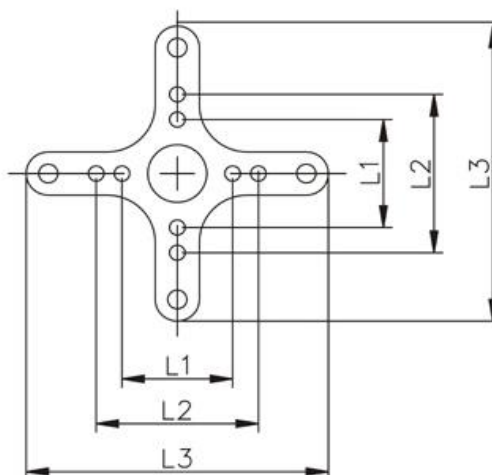

Apartado de Correos 34 - 28.250 - TORRELODONES (Madrid)
Teléfonos: 91 852 50 51 y 687 88 48 61
www.aero-import.com

MONTAJE TRASERO CON PORTAPALAS

| Referencia | Motor | L1 | L2 | L3 | Nº: | COLOR |
|------------|---------------|--------|--------|--------|--------------|---------------|
| 190100 | 28 xxx | 19 mm. | 16 mm. | 41 mm. | 4.059 | Negro |
| 190105 | 35 xxx | 25 mm. | 19 mm. | 42 mm. | 1.182 | Blanco |
| 190110 | 42 xxx | 25 mm. | 25 mm. | 58 mm. | 1.183 | Blanco |
| 190115 | 50 xxx | 30 mm. | 30 mm. | 68 mm. | 1.184 | Blanco |
| 190120 | 63 xxx | 30 mm. | 44 mm. | 82 mm. | 1.185 | Blanco |

Apartado de Correos 34 - 28.250 - TORRELODONES (Madrid)
Teléfonos: 91 852 50 51 y 687 88 48 61
www.aero-import.com

SOPORTE TRASERO

| Referencia | Motor | L1 | L2 | L3 | Nº: | COLOR |
|------------|---------------|--------|--------|--------|------------|---------------|
| 190950 | 28 xxx | 19 mm. | 16 mm. | 41 mm. | 771 | Negro |
| 190955 | 35 xxx | 25 mm. | 19 mm. | 42 mm. | 772 | Blanco |
| 190960 | 42 xxx | 25 mm. | 25 mm. | 58 mm. | 773 | Blanco |
| 190965 | 50 xxx | 30 mm. | 30 mm. | 68 mm. | 774 | Negro |

| Referencia | Motor | L1 | L2 | L3 | Nº: | COLOR |
|------------|---------------|--------|--------|---------|------------|--------------|
| 190970 | 63 xxx | 30 mm. | 44 mm. | 82 mm. | 775 | Negro |
| 190980 | 80 xxx | 38 mm. | 56 mm. | 110 mm. | 959 | Negro |

Apartado de Correos 34 - 28.250 - TORRELODONES (Madrid)
Teléfonos: 91 852 50 51 y 687 88 48 61
www.aero-import.com

CRUCETAS

| Referencia | Motor | L1 | L2 | L3 | Nº: |
|------------|---------------|--------|--------|--------|------------|
| W-E22PSHWS | 28 xxx | 19 mm. | 16 mm. | 41 mm. | 313 |