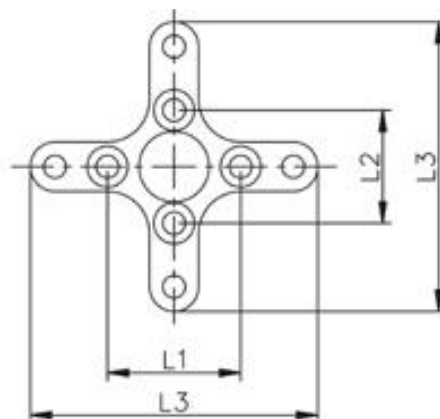

Apartado de Correos 34 - 28.250 - TORRELODONES (Madrid)
Teléfonos: 91 852 50 51 y 687 88 48 61
www.aero-import.com

MONTAJE TRASERO CON PORTAPALAS

| Referencia | Motor | L1 | L2 | L3 | Nº: | COLOR |
|------------|---------------|--------|--------|--------|--------------|---------------|
| 190100 | 28 xxx | 19 mm. | 16 mm. | 41 mm. | 4.059 | Negro |
| 190105 | 35 xxx | 25 mm. | 19 mm. | 42 mm. | 1.182 | Blanco |
| 190110 | 42 xxx | 25 mm. | 25 mm. | 58 mm. | 1.183 | Blanco |
| 190115 | 50 xxx | 30 mm. | 30 mm. | 68 mm. | 1.184 | Blanco |
| 190120 | 63 xxx | 30 mm. | 44 mm. | 82 mm. | 1.185 | Blanco |

Apartado de Correos 34 - 28.250 - TORRELODONES (Madrid)
Teléfonos: 91 852 50 51 y 687 88 48 61
www.aero-import.com

SOPORTE TRASERO

| Referencia | Motor | L1 | L2 | L3 | Nº: | COLOR |
|------------|---------------|--------|--------|--------|------------|---------------|
| 190950 | 28 xxx | 19 mm. | 16 mm. | 41 mm. | 771 | Negro |
| 190955 | 35 xxx | 25 mm. | 19 mm. | 42 mm. | 772 | Blanco |
| 190960 | 42 xxx | 25 mm. | 25 mm. | 58 mm. | 773 | Blanco |
| 190965 | 50 xxx | 30 mm. | 30 mm. | 68 mm. | 774 | Negro |

| Referencia | Motor | L1 | L2 | L3 | Nº: | COLOR |
|------------|---------------|--------|--------|---------|------------|--------------|
| 190970 | 63 xxx | 30 mm. | 44 mm. | 82 mm. | 775 | Negro |
| 190980 | 80 xxx | 38 mm. | 56 mm. | 110 mm. | 959 | Negro |

Apartado de Correos 34 - 28.250 - TORRELODONES (Madrid)
Teléfonos: 91 852 50 51 y 687 88 48 61
www.aero-import.com

CRUCETAS

| Referencia | Motor | L1 | L2 | L3 | Nº: |
|------------|---------------|--------|--------|--------|------------|
| W-E22PSHWS | 28 xxx | 19 mm. | 16 mm. | 41 mm. | 313 |