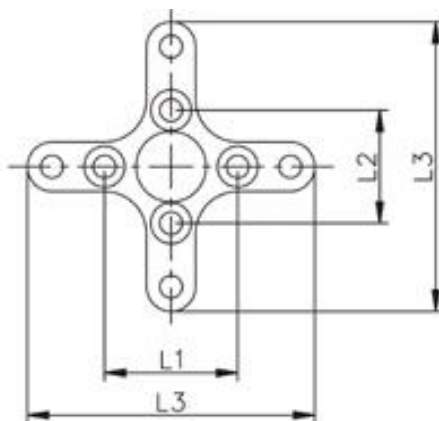

Apartado de Correos 34 - 28.250 - TORRELODONES (Madrid)
Teléfonos: 91 852 50 51 y 687 88 48 61
www.aero-import.com

SOPORTE TRASERO

| Referencia | Motor | L1 | L2 | L3 | Nº: | COLOR |
|------------|---------------|--------|--------|--------|------------|---------------|
| 190950 | 28 xxx | 19 mm. | 16 mm. | 41 mm. | 771 | Negro |
| 190955 | 35 xxx | 25 mm. | 19 mm. | 42 mm. | 772 | Blanco |
| 190960 | 42 xxx | 25 mm. | 25 mm. | 58 mm. | 773 | Blanco |
| 190965 | 50 xxx | 30 mm. | 30 mm. | 68 mm. | 774 | Negro |

| Referencia | Motor | L1 | L2 | L3 | Nº: | COLOR |
|------------|---------------|--------|--------|---------|------------|--------------|
| 190970 | 63 xxx | 30 mm. | 44 mm. | 82 mm. | 775 | Negro |
| 190980 | 80 xxx | 38 mm. | 56 mm. | 110 mm. | 959 | Negro |

Apartado de Correos 34 - 28.250 - TORRELODONES (Madrid)
Teléfonos: 91 852 50 51 y 687 88 48 61
www.aero-import.com

CRUCETAS

| Referencia | Motor | L1 | L2 | L3 | Nº: |
|------------|---------------|--------|--------|--------|------------|
| W-E22PSHWS | 28 xxx | 19 mm. | 16 mm. | 41 mm. | 313 |